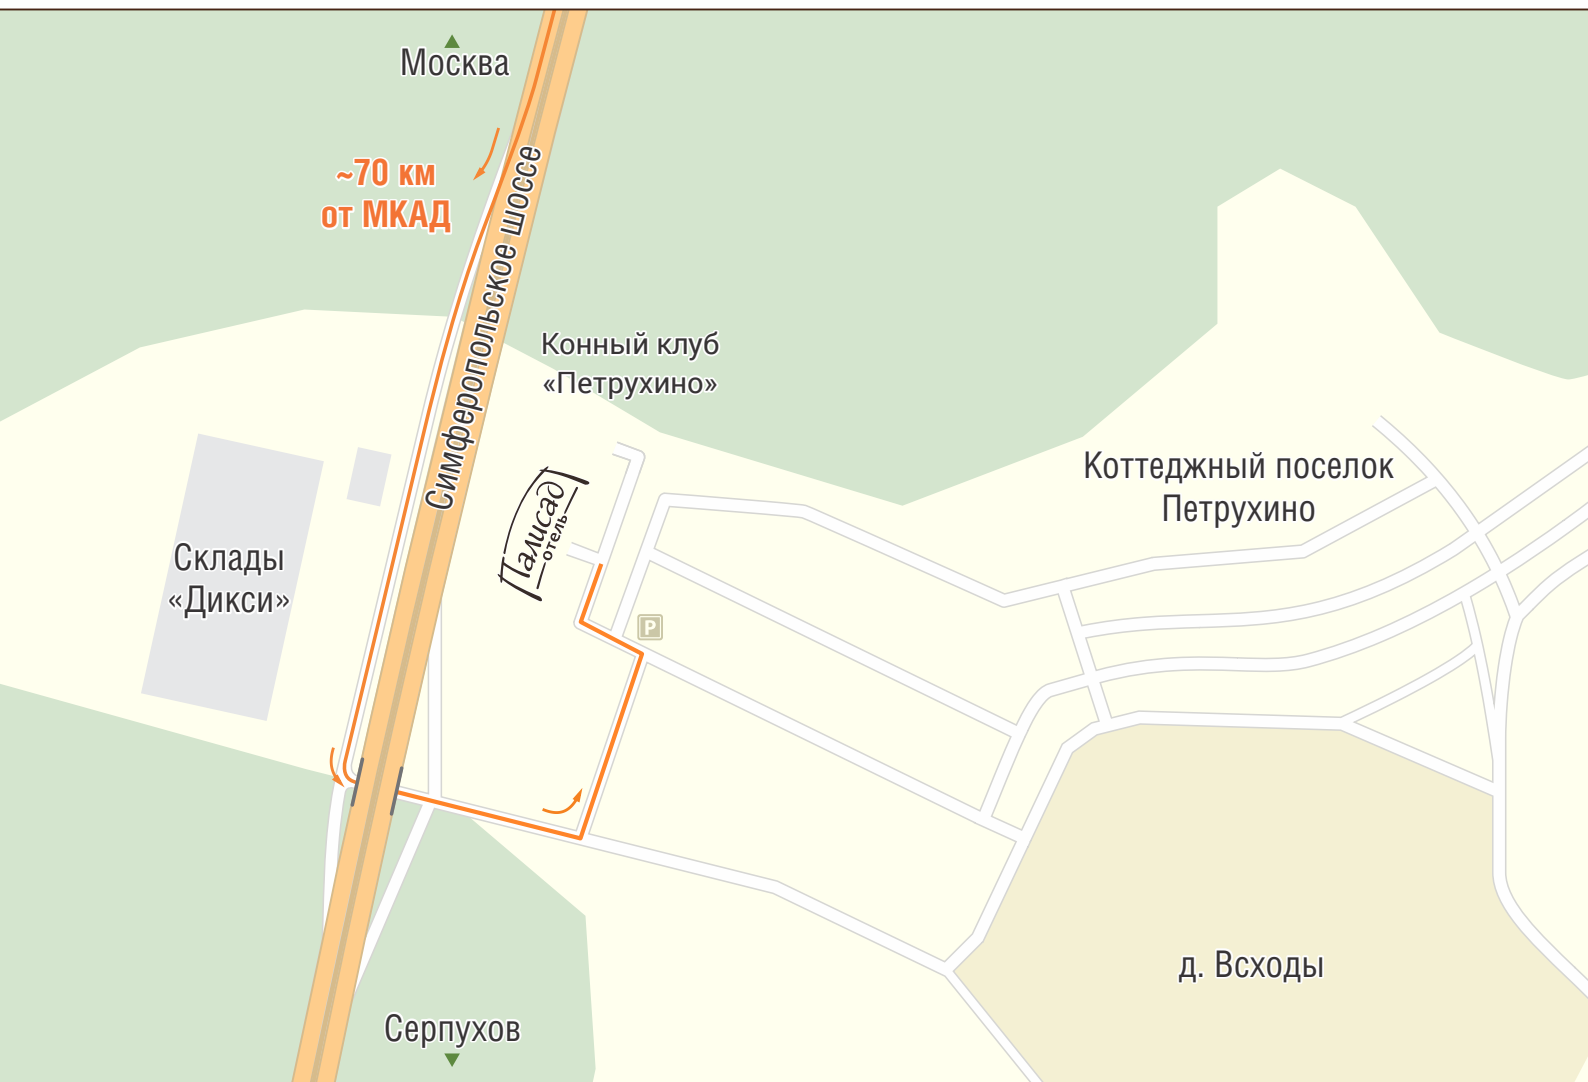

СХЕМА ПРОЕЗДА

- 1 Едем по Симферопольскому шоссе в направлении Серпухова до столба «89 км».
- 2 Перестраиваемся на дублер, проезжаем мимо складов «Дикси». Сворачиваем под эстакаду налево, едем по указателям «Петрухино, Всходы».
- 3 Поворачиваем налево по указателю в Петрухино-Клуб
- 4 Проехав через КПП, поворачиваем налево, едем до здания ресторана «Талисад».